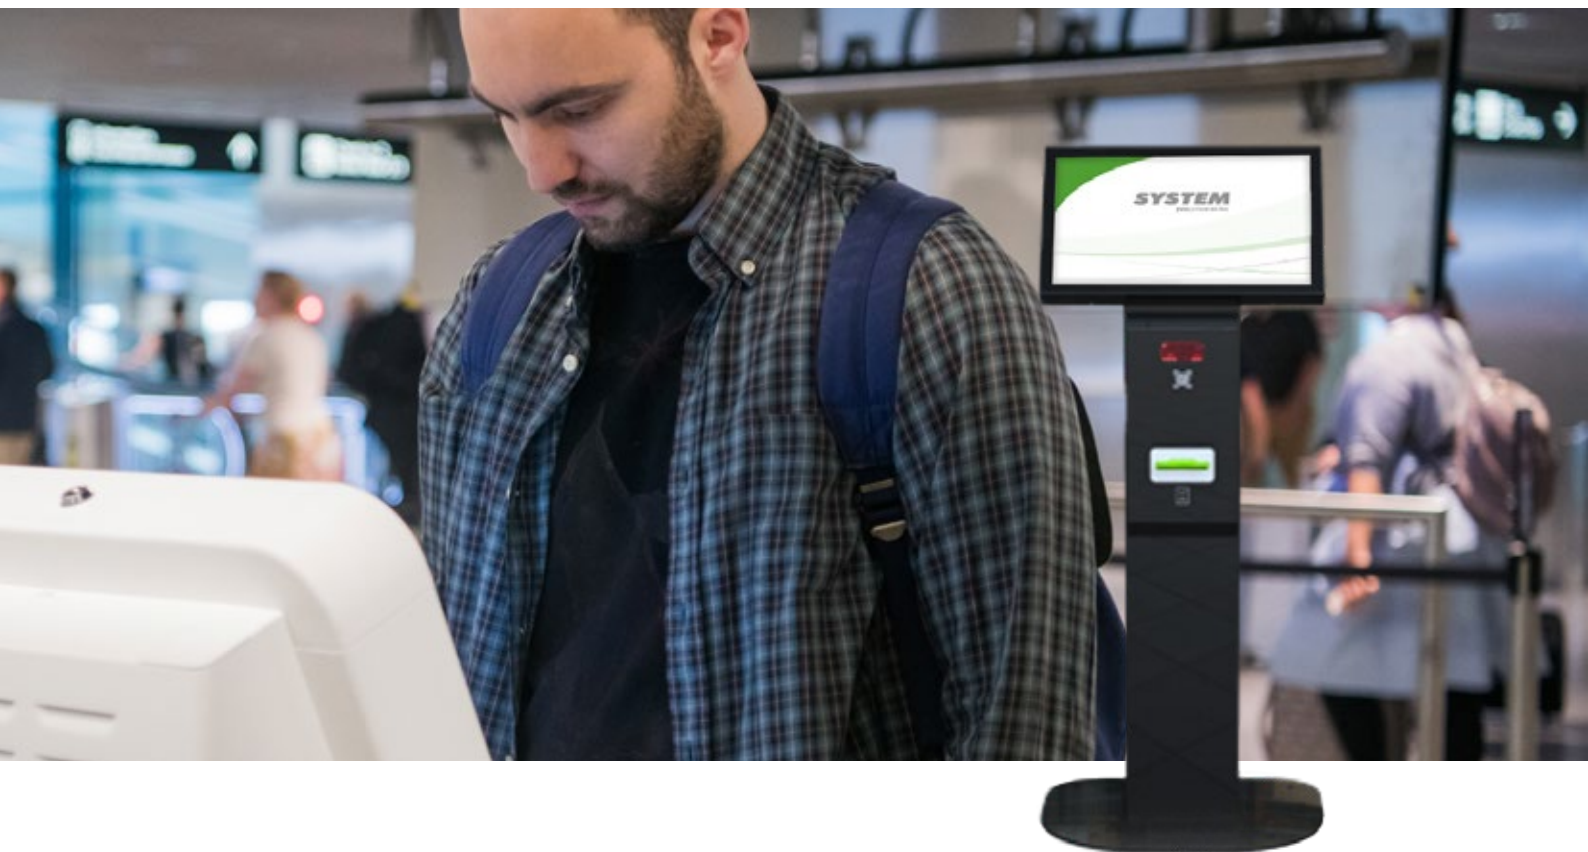

KIOSK MATE 21" KIOSK MATE 15" SILK

PER PAGAMENTI SELF CHECK-OUT, GESTIONE DI ELIMINACODE E DI DIGITAL SIGNAGE

KIOSK MATE 21" e KIOSK MATE 15" SILK sono perfetti come chioschi multi-servizi, per integrare online e offline e per offrire ai propri clienti una shopping experience semplice e veloce.

I Totem touch screen offrono la possibilità di pagamento self check-out e permettono di gestire le code, effettuare il controllo del prezzo, dare informazioni sul prodotto e stampare coupon e buoni spesa.

Il retailer può effettuare operazioni di marketing e promozioni sul proprio punto vendita, ridurre al minimo l'attesa al cliente, aumentando la produttività del suo negozio.

CONFIGURAZIONE

- KIOSK MATE 21" con PC Touch i3 Windows e stampante K3 RT / Non Fiscale

CARATTERISTICHE PRINCIPALI

	MATE 21"
MONITOR	21"
DISPLAY	Touch Screen PCAP
CPU	Quad-Core ARM - Rockchip RK3288
PC	• i3 8GB di RAM e 128GB di storage SSD opzionale
SISTEMA OPERATIVO	Windows 10
MEMORIA RAM	2GB espandibile fino a 4GB
HARD DISK	32GB SD
SCANNER	2D Scanner KB2D imaging scanner (opzionale)
STAMPANTE	K3 RT o Non Fiscale
CARATTERISTICHE FISICHE	Struttura in acciaio verniciato a polveri epossidiche con base antiribaltamento
CARATTERISTICHE PERSONALIZZABILI	Colori, Loghi e Adesivi